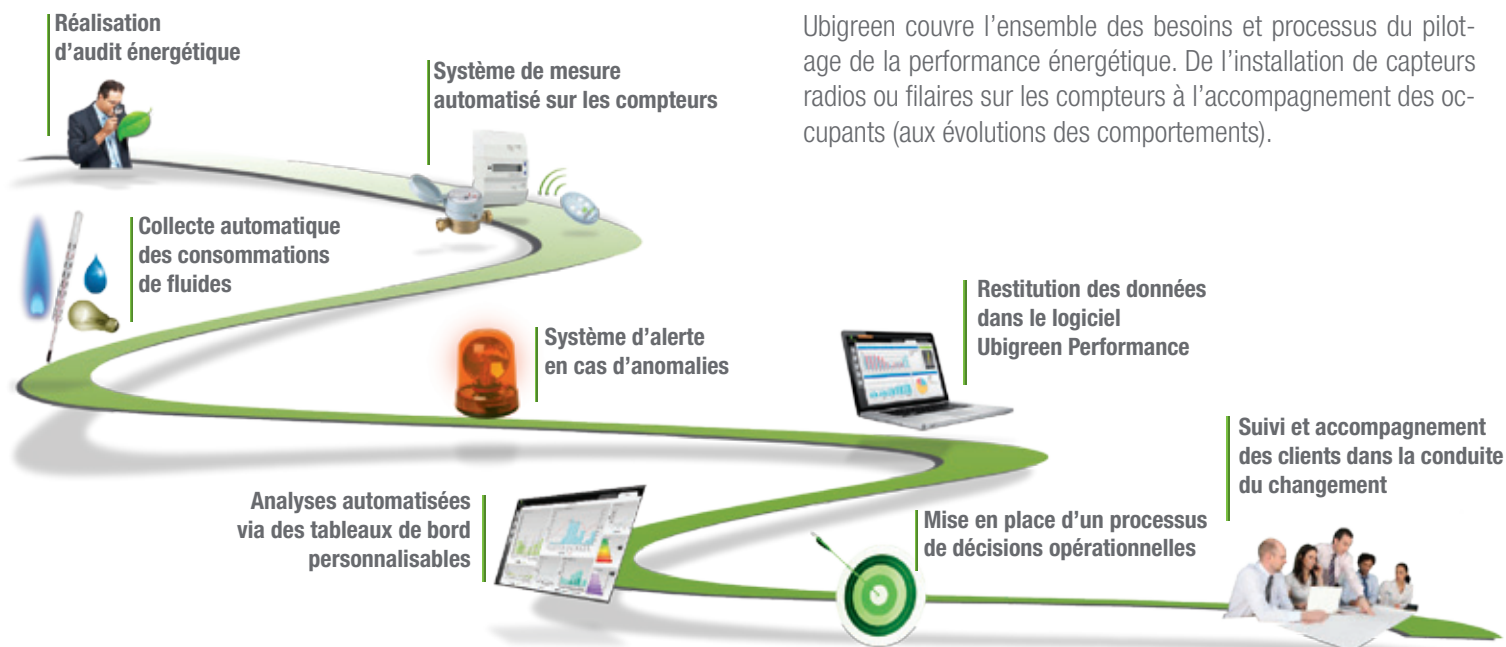

Ubigreen crée une offre globale pour piloter, maîtriser et optimiser en temps réel la performance énergétique et environnementale des bâtiments et équipements.

Vos enjeux et objectifs

- **Maîtriser** les consommations d'énergie et de fluides
- **Réduire** la facture énergétique
- **Cibler** des retours sur investissement rapides
- **Identifier et déployer** des actions d'amélioration efficaces
- **Anticiper** la couverture des exigences réglementaires
- **Optimiser** le reporting énergétique et environnemental
- **Diminuer** l'empreinte écologique de votre organisation
- **Instaurer** une démarche d'amélioration continue

Ubigreen est une offre modulable, qui s'adapte aux besoins des clients :

Les prestations sont aussi disponibles à la carte.

Notre réponse : une offre de pilotage globale dédiée à la performance

Ubigreen couvre l'ensemble des besoins et processus du pilotage de la performance énergétique. De l'installation de capteurs radios ou filaires sur les compteurs à l'accompagnement des occupants (aux évolutions des comportements).